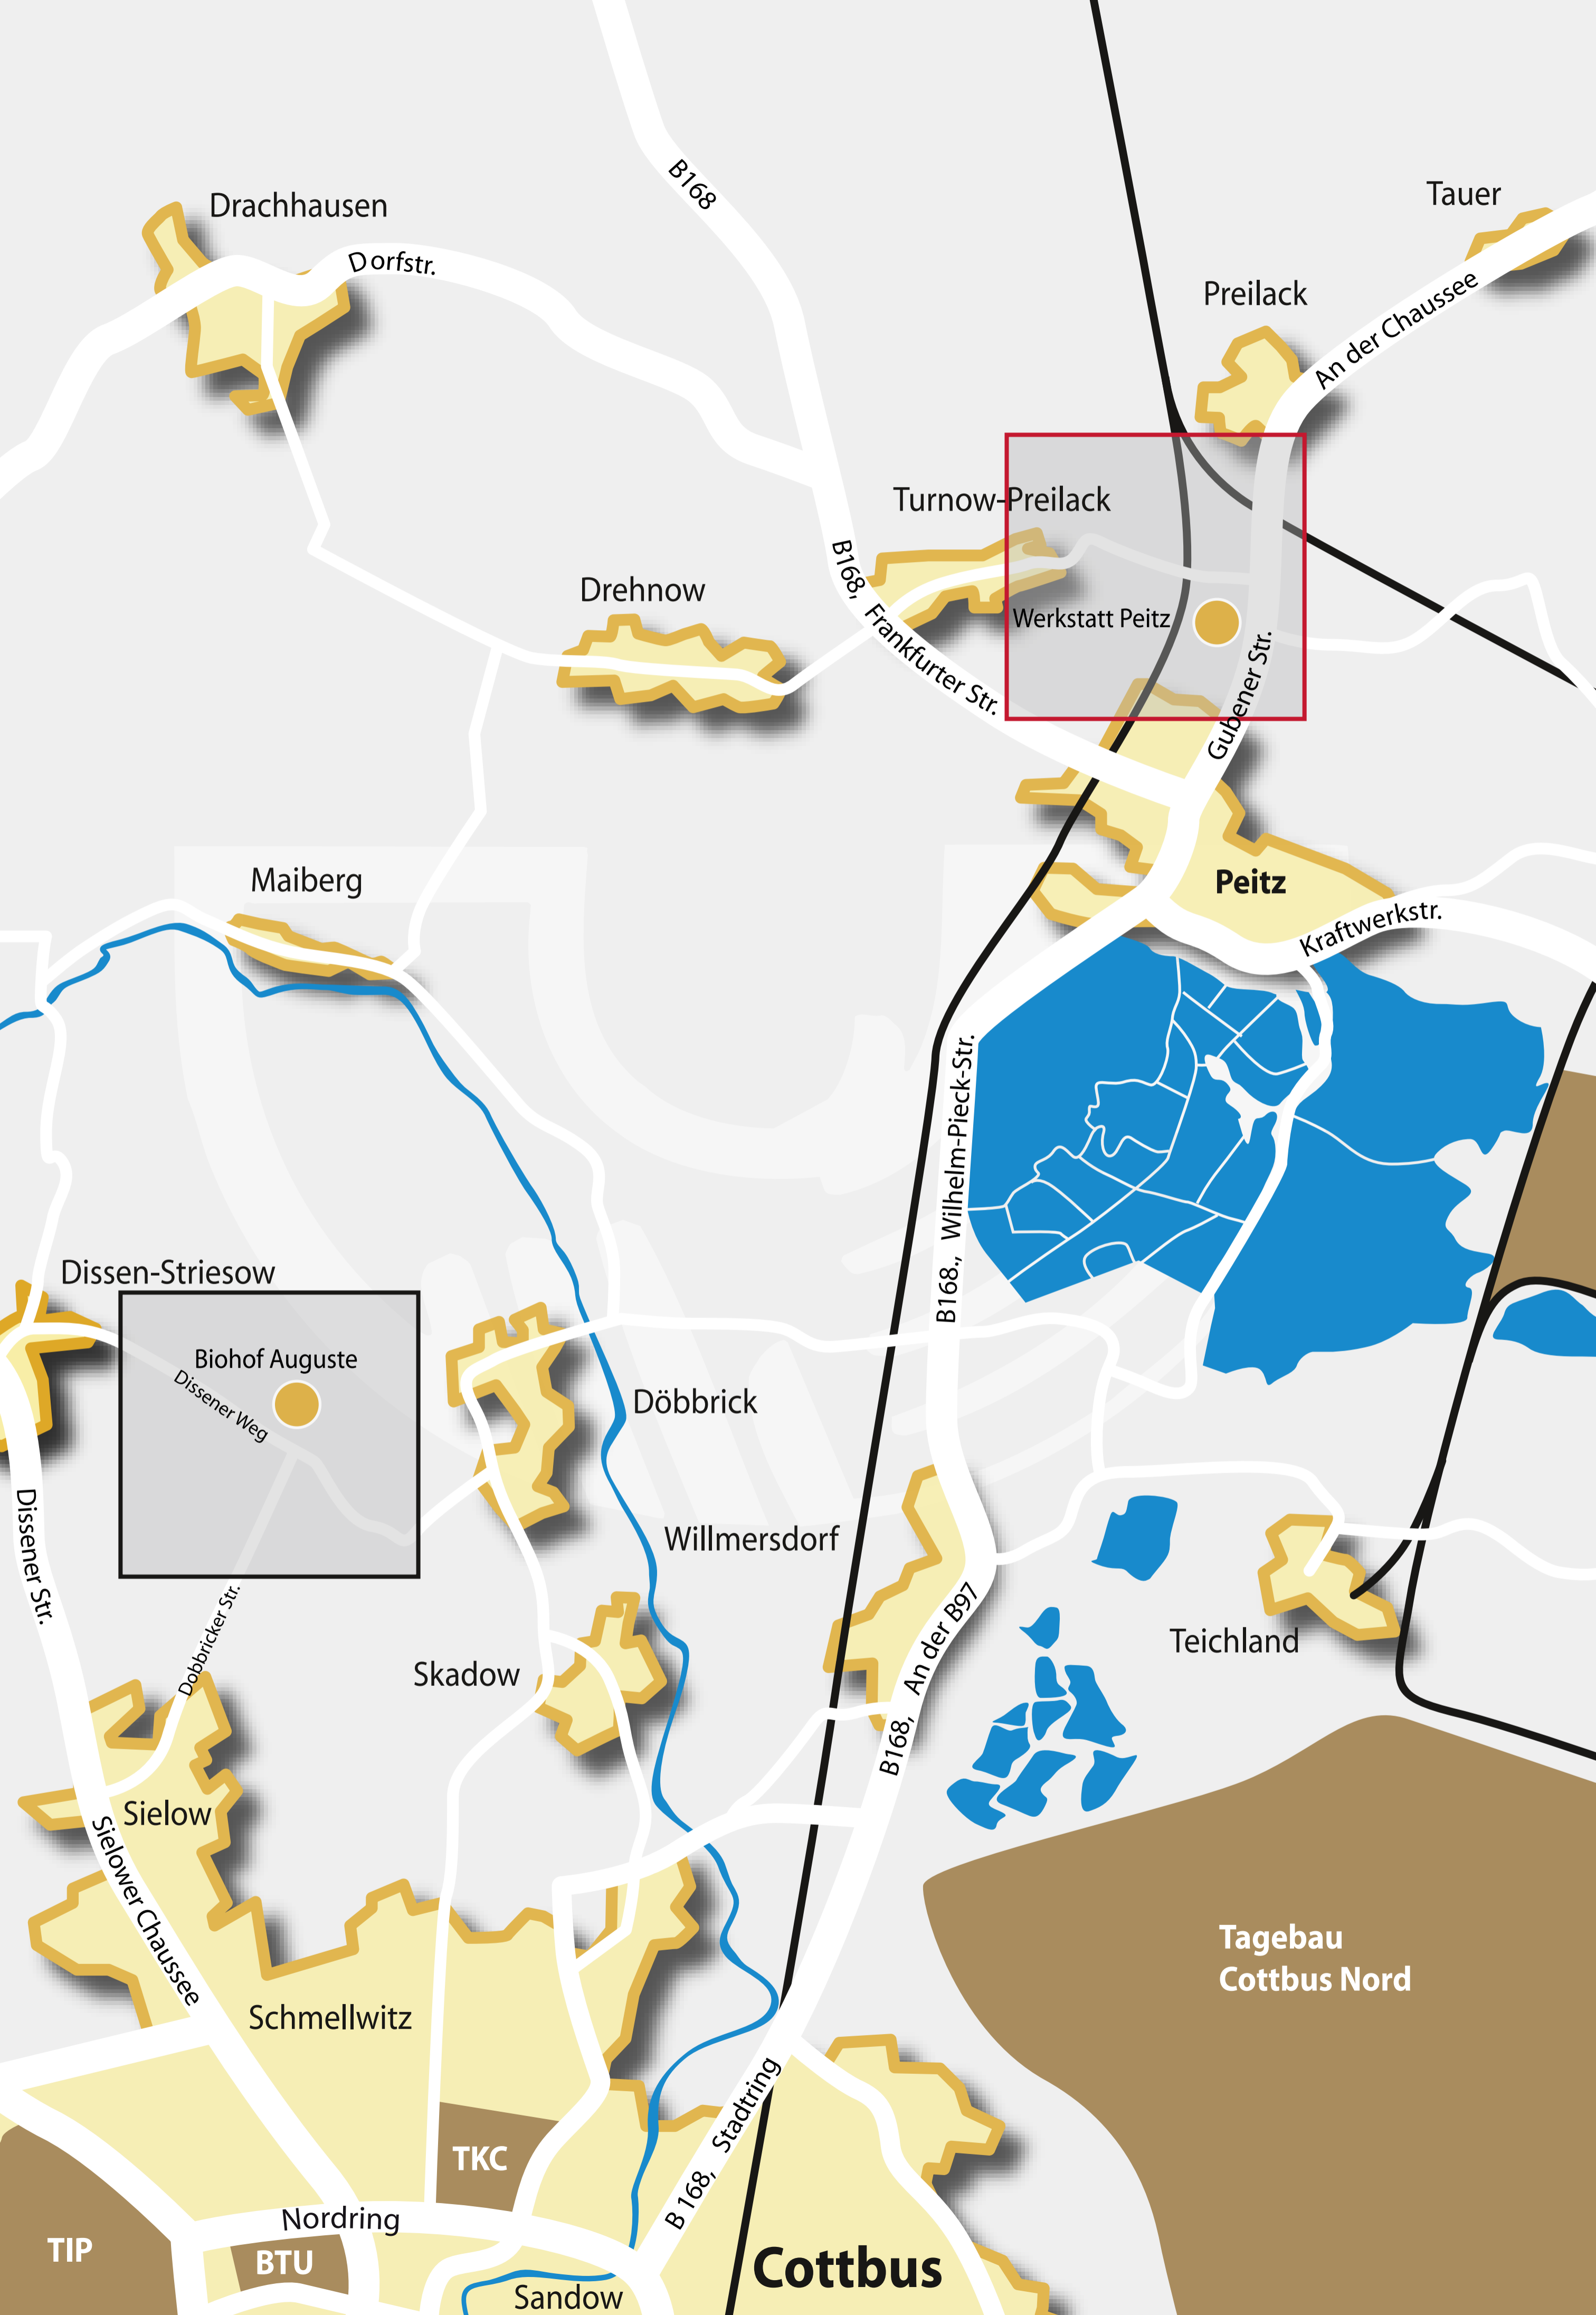

Werkstatt Peitz

Gewerbepark 14
03185 Peitz

Anfahrt

Die Werkstatt in Peitz im Gewerbepark ist mit dem PKW am Ortsausgang in Richtung Guben zu erreichen.

Drachhausen

Dorfstr.

B168

Tauer

Preilack

An der Chaussee

Turnow-Preilack

Drehnow

Werkstatt Peitz

B168, Frankfurter Str.

Gubener Str.

Maiberg

Peitz

Kraftwerkstr.

Dissen-Striesow

Biohof Auguste

Dissener Weg

Döbbrick

B168, Wilhelm-Pieck-Str.

Willmersdorf

Skadow

Teichland

B168, An der B97

Tagebau
Cottbus Nord

Sielow

Sielower Chaussee

Schmellwitz

TKC